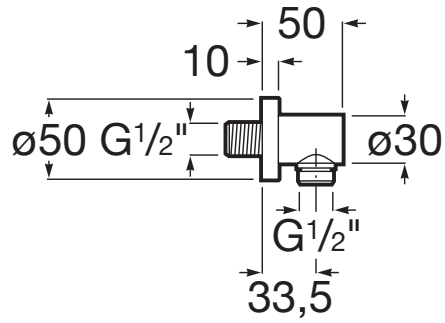

AQUA

Racord furtun 1/2"

PRE (FĂRĂ TVA) (FĂRĂ TVA)

160,00 LEI

SCHIȚE TEHNICE

CARACTERISTICI

NetWeight_kg: 0,16